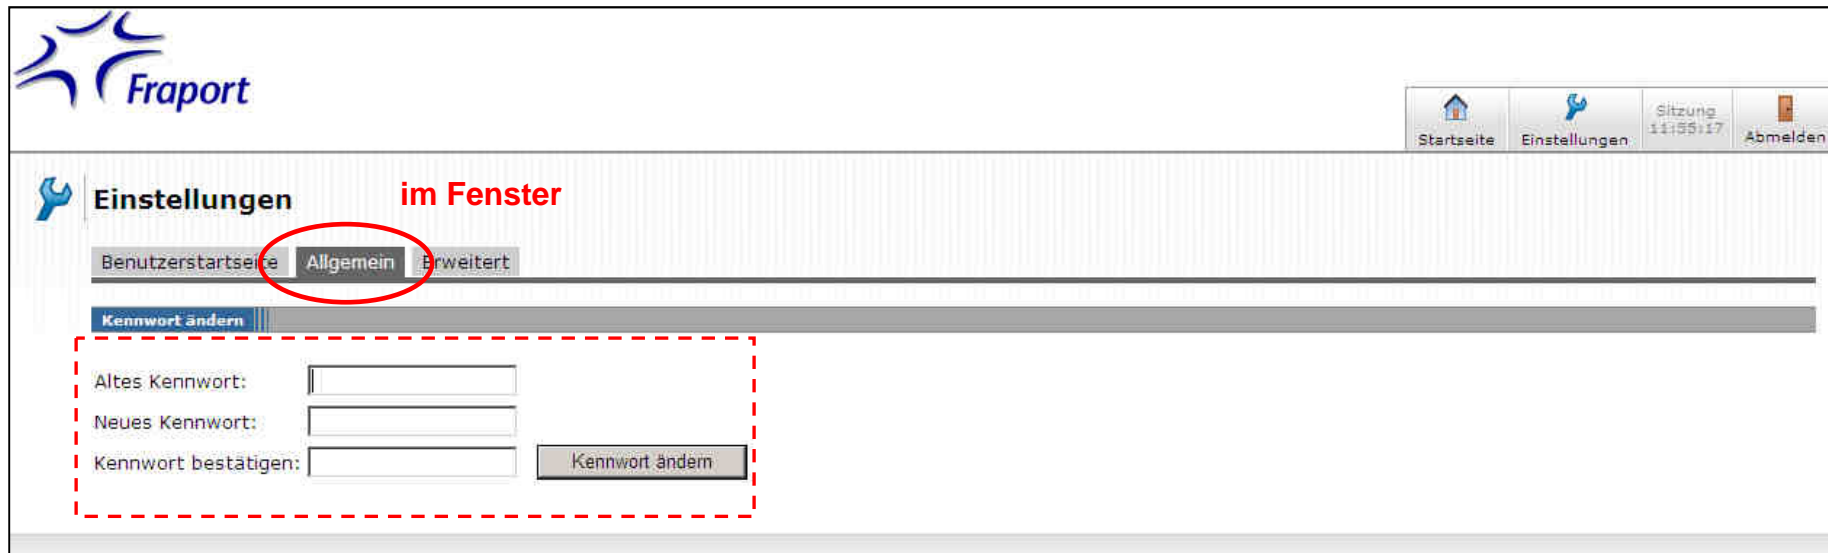

CSA Tool – Kurzanleitung für Login Passwort Änderung!

unter Einstellungen

im Fenster

CSA Tool – Short instruction for password changing!

Einstellungen = settings